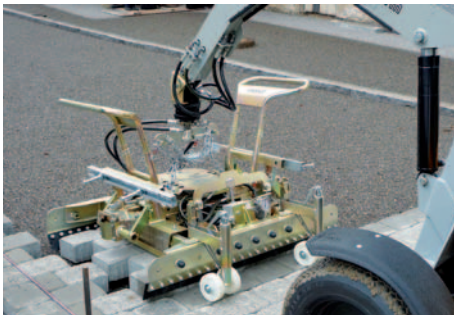

Allgemeine Ersatzteile für Hydraulische Verlegezangen HVZ Basic Spare Parts for Hydraulic Installation Clamps HVZ

Artikel / Article	Beschreibung / Description	Best.-Nr. / Order-Number
Lamelle standard Rib standard	Lamelle breit, 5x150x95 geschlitzt Rib wide, 5x150x95 slotted	34010100
Lamelle lang Rib long	Lamelle 5x120x100 geschlitzt Rib 5x120x100 slotted	34010059
Lamelle lang Rib long	Lamelle lang, halbe Breite, 5x120x100/50 Rib long, half-width, 5x120x100/50	34010060
Lamelle lang Rib long	Lamelle lang, breit 5x120x100/150 Rib long, wide 5x120x100/150	34010061
Tellerfedern Plate springs	Tellerfedernsatz bestehend aus 144 Stück Plate spring set comprising 144 units	41400013
Sechskantmutter zu Tellerfedern Hex nut for plate springs	Sechskantmutter M 12 (48 Stück Bedarf) Hex nut M 12 (48 units required)	20100017
Sechskantschraube zu Tellerfedern Hex screw for plate springs	Sechskantschraube M 12 x 35 Hex screw M 12 x 35	20000025
Absetzrolle Set-down roller	Polyamidrad 125/40 Polyamide wheel 125/40	21800001
Manometer	HVZ-Manometer 400 bar (nicht für HVZ-uni-II) HVZ-Manometer 400 bar (not for HVZ-uni-II)	22130002
Bordwerkzeug On-board tools	Rohrsteckschlüssel SW24 Tubular wrench SW24	70690041
Bordwerkzeug On-board tools	Imbusschlüssel SW8 Allen key SW8	70630001