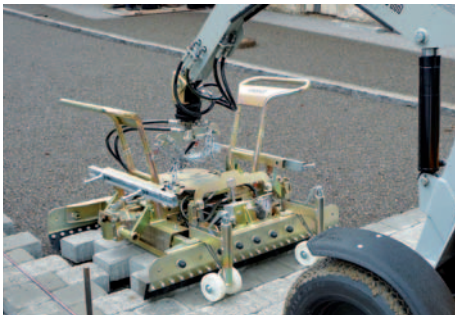

## Allgemeine Ersatzteile für Hydraulische Verlegezangen HVZ Basic Spare Parts for Hydraulic Installation Clamps HVZ

Artikel / Article	Beschreibung / Description	Best.-Nr. / Order-Number
HD-Schlauch HD hose 	HD-Verbindungsschlauch 1.700 mm HD 1,700 mm connecting hose	22000007
HD-Schlauch HD hose 	HD-Verbindungsschlauch 2.500 mm HD 2,500 mm connecting hose	22000014
HVZ-Positionsadapter HVZ position adapter 	HVZ-Positionsadapter 80 mm mit Nutstein und Schrauben 80 mm HVZ position adapter with tenon block and screws	41400123
HVZ-Positionsadapter HVZ position adapter 	HVZ-Positionsadapter 100 mm mit Nutstein und Schrauben 100 mm HVZ position adapter with tenon block and screws	41400036
HVZ-Positionsadapter HVZ position adapter 	HVZ-Positionsadapter 110 mm mit Nutstein und Schrauben 110 mm HVZ position adapter with tenon block and screws	41400121
HVZ-Positionsadapter HVZ position adapter 	HVZ-Positionsadapter 120 mm mit Nutstein und Schrauben 120 mm HVZ position adapter with tenon block and screws	41400128
HVZ-Positionsadapter HVZ position adapter 	HVZ-Positionsadapter 130 mm mit Nutstein und Schrauben 130 mm HVZ position adapter with tenon block and screws	41400129
HVZ-Positionsadapter HVZ position adapter 	HVZ-Positionsadapter 140 mm mit Nutstein und Schrauben 140 mm HVZ position adapter with tenon block and screws	41400130
HVZ-Positionsadapter HVZ position adapter 	HVZ-Positionsadapter 150 mm mit Nutstein und Schrauben 150 mm HVZ position adapter with tenon block and screws	41400131
HVZ-Positionsadapter HVZ position adapter 	HVZ-Positionsadapter 160 mm mit Nutstein und Schrauben 160 mm HVZ position adapter with tenon block and screws	41400132
Gewindeplatte Positionsadapter Threaded plate Position adapter 	Gewindeplatte für Positionsadapter Threaded plate for position adapter	20190004