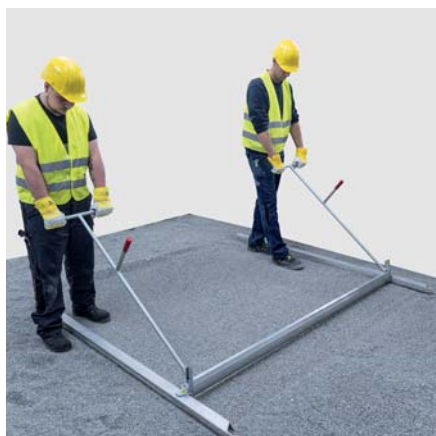

3

FP-200 mit HG-ERGO-DUO

FP-250 mit HG-ERGO-SOLO

FIXPLAN FP Handabziehsystem

Schnell und einfach kleine und mittelgroße Planumflächen erstellen – mit dem neuen FIXPLAN FP Handabziehsystem.

Das FIXPLAN FP Aluminiumprofil ist sichelförmig ausgebildet. Dadurch schneidet sich das FP selbst ins Planummaterial ein und weicht nicht nach oben aus! Ein starkes Drücken nach unten mit gleichzeitigem Ziehen entfällt völlig! Insbesondere beim Abziehen von verdichtetem Sand, also auch dort, wo aufgrund seitlicher Begrenzungen keine sägenden seitlichen Bewegungen der Abziehschiene möglich sind, bringt das sichelförmige FP Profil enorme Vorteile hinsichtlich Kraftaufwand und Arbeitsgeschwindigkeit bei höchster Qualität des Planums. Mit stufenlos höhenverstellbaren Auflagen, Verstellbereich: 0 – 127 mm, bei Bedarf schnell abnehmbar.

- 4 Abziehbreiten erhältlich.
- In die Seitenteile integrierte Aufnahmevorrichtung für optional erhältliche Handgriffe HG-ERGO-DUO.
- Mit dem optional erhältlichen Handgriff HG-ERGO-SOLO kann das FIXPLAN FP auch von nur einer Person genutzt werden.
- Das Alu-Hohlprofil ist leicht, aber dennoch extrem stabil (geringes Gewicht: nur 1,3 kg pro Meter).
- Lange Lebensdauer.

Zubehör:

HG-ERGO-SOLO: Handgriff für TELEPLAN und FIXPLAN, der nach ergonomischen Gesichtspunkten weiterentwickelt wurde. 1 Stück inkl. Handgriffhalter, ermöglicht ermüdungsfreies Arbeiten in stehender Körperposition.