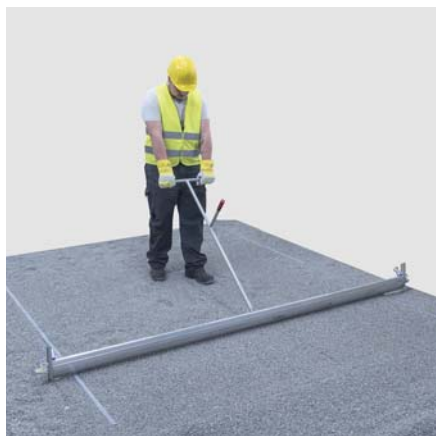

3

FP-200 mit HG-ERGO-DUO

FP-250 mit HG-ERGO-SOLO

FIXPLAN FP Handabziehsystem

Schnell und einfach kleine und mittelgroße Planumflächen erstellen – mit dem neuen FIXPLAN FP Handabziehsystem.

Das FIXPLAN FP Aluminiumprofil ist sichelförmig ausgebildet. Dadurch schneidet sich das FP selbst ins Planummaterial ein und weicht nicht nach oben aus! Ein starkes Drücken nach unten mit gleichzeitigem Ziehen entfällt völlig! Insbesondere beim Abziehen von verdichtetem Sand, also auch dort, wo aufgrund seitlicher Begrenzungen keine sägenden seitlichen Bewegungen der Abziehschiene möglich sind, bringt das sichelförmige FP Profil enorme Vorteile hinsichtlich Kraftaufwand und Arbeitsgeschwindigkeit bei höchster Qualität des Planums. Mit stufenlos höhenverstellbaren Auflagen, Verstellbereich: 0 – 127 mm, bei Bedarf schnell abnehmbar.

- 4 Abziehbreiten erhältlich.
- In die Seitenteile integrierte Aufnahmevorrichtung für optional erhältliche Handgriffe HG-ERGO-DUO.
- Mit dem optional erhältlichen Handgriff HG-ERGO-SOLO kann das FIXPLAN FP auch von nur einer Person genutzt werden.
- Das Alu-Hohlprofil ist leicht, aber dennoch extrem stabil (geringes Gewicht: nur 1,3 kg pro Meter).
- Lange Lebensdauer.

Zubehör:

HG-ERGO-SOLO: Handgriff für TELEPLAN und FIXPLAN, der nach ergonomischen Gesichtspunkten weiterentwickelt wurde. 1 Stück inkl. Handgriffhalter, ermöglicht ermüdungsfreies Arbeiten in stehender Körperposition.

HG-ERGO-DUO: Handgriffe für TELEPLAN und FIXPLAN, die nach ergonomischen Gesichtspunkten weiterentwickelt wurden. Satz bestehend aus 2 Stück, ermöglichen ermüdungsfreies Arbeiten in stehender Körperposition. Können jederzeit über Steckverschluss an die Seitenteile angesteckt werden.